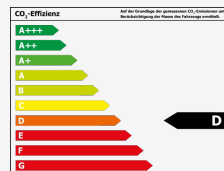

Umwelt & Normen

Verbrauch und Emissionen (NEFZ) *

Innerorts*:	6,8 l/100km
Außerorts*:	5,0 l/100km
Kombiniert*:	5,7 l/100km
CO ₂ -Emission*:	129 g/km

Verbrauch und Emissionen (WLTP) *

Kombiniert* :	5,7 l/100km
CO ₂ -Emission* :	129 g/km

Effizienzklasse*:

*Weitere Informationen zum offiziellen Kraftstoffverbrauch und den offiziellen spezifischen CO₂-Emissionen neuer Personenkraftwagen können dem 'Leitfaden über den Kraftstoffverbrauch, die CO₂-Emissionen und den Stromverbrauch neuer Personenkraftwagen' entnommen werden, der an allen Verkaufsstellen und bei Deutsche Automobil Treuhand GmbH unter www.dat.de unentgeltlich erhältlich ist.