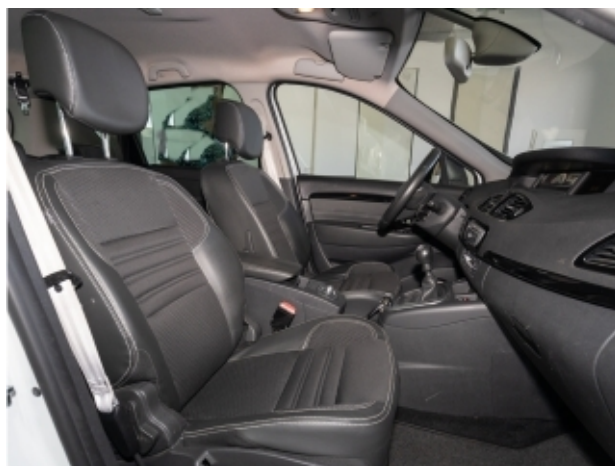

Fahrzeug-Exposé

Angebotsnummer: 4916786

LÖKO Gruppe im Rheinland
Seit über 25 Jahren für Sie da

Renault Scenic III BOSE Edition 1.2 TCe 130 NAVI/XENON/PDC/SHZ/PERLMUTT

Unsere Serviceleistungen:

- Kompetenter Partner im Rheinland seit 1990
- Attraktive Finanzierung- und Leasingkonditionen
- Inzahlungnahme Ihres Gebrauchten auch bei laufender Finanzierung
- Ständig über 500 Fahrzeuge im Bestand
- Probefahrt kurzfristig möglich
- Zulassungsservice
- Alle Fahrzeuge werkstattgeprüft