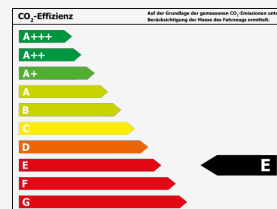

Zustand:	Gebrauchtfahrzeug
Erstzulassung:	Juni 2016
Karosserie:	Van/Kleinbus
Leistung:	96 kW (131 PS)
Kraftstoff:	Benzin
Getriebe:	Schaltgetriebe
Kilometerstand:	100.300 km
Außenfarbe:	
Polsterung:	Stoff
Türen:	4/5
Sitzplätze:	5
Nächste HU/AU:	
Vorbesitzer:	2

Verbrauch

Innerorts*:	9,8 l/100km
Außerorts*:	5,9 l/100km
Kombiniert*:	7,3 l/100km
CO ₂ -Emission*:	168 g/km
Umweltplakette:	Grün
Schadstoffklasse:	Euro6

Effizienzklasse*:

*Weitere Informationen zum offiziellen Kraftstoffverbrauch und den offiziellen spezifischen CO₂-Emissionen neuer Personenkraftwagen können dem 'Leitfaden über den Kraftstoffverbrauch, die CO₂-Emissionen und den Stromverbrauch neuer Personenkraftwagen' entnommen werden, der an allen Verkaufsstellen und bei Deutsche Automobil Treuhand GmbH unter www.dat.de unentgeltlich erhältlich ist.