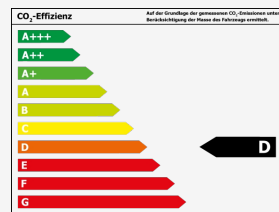

Zustand:	Gebrauchtfahrzeug
Erstzulassung:	Mai 2019
Karosserie:	Kombi
Leistung:	73 kW (99 PS)
Kraftstoff:	Benzin
Getriebe:	Schaltgetriebe
Kilometerstand:	5.852 km
Außenfarbe:	Platinum Silver / MIC
Polsterung:	Stoff
Türen:	4/5
Sitzplätze:	5
Nächste HU/AU:	
Vorbesitzer:	1

Verbrauch

Innerorts*:	7,9 l/100km
Außerorts*:	5,2 l/100km
Kombiniert*:	6,2 l/100km
CO2-Emission*:	143 g/km
Umweltplakette:	Grün
Schadstoffklasse:	Euro6dtemp

Effizienzklasse*:

*Weitere Informationen zum offiziellen Kraftstoffverbrauch und den offiziellen spezifischen CO₂-Emissionen neuer Personenkraftwagen können dem 'Leitfaden über den Kraftstoffverbrauch, die CO₂-Emissionen und den Stromverbrauch neuer Personenkraftwagen' entnommen werden, der an allen Verkaufsstellen und bei Deutsche Automobil Treuhand GmbH unter www.dat.de unentgeltlich erhältlich ist.