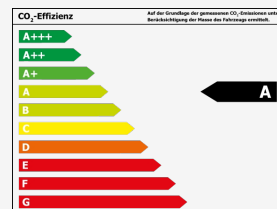

Zustand:	Tageszulassung
Erstzulassung:	Juni 2021
Karosserie:	Gelaendewagen/Pickup
Leistung:	96 kW (131 PS)
Kraftstoff:	Benzin
Getriebe:	Schaltgetriebe
Kilometerstand:	15 km
Außenfarbe:	Met. Orange Fusion
Polsterung:	Teilleder
Türen:	4/5
Sitzplätze:	5
Nächste HU/AU:	
Vorbesitzer:	1

Verbrauch

Innerorts*:	5,3 l/100km
Außerorts*:	4,0 l/100km
Kombiniert*:	4,5 l/100km
CO2-Emission*:	103 g/km
Umweltplakette:	Grün
Schadstoffklasse:	Euro6dtemp

Effizienzklasse*:

*Weitere Informationen zum offiziellen Kraftstoffverbrauch und den offiziellen spezifischen CO₂-Emissionen neuer Personenkraftwagen können dem 'Leitfaden über den Kraftstoffverbrauch, die CO₂-Emissionen und den Stromverbrauch neuer Personenkraftwagen' entnommen werden, der an allen Verkaufsstellen und bei Deutsche Automobil Treuhand GmbH unter www.dat.de unentgeltlich erhältlich ist.