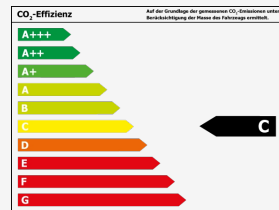

*Weitere Informationen zum offiziellen Kraftstoffverbrauch und den offiziellen spezifischen CO₂-Emissionen neuer Personenkraftwagen können dem 'Leitfaden über den Kraftstoffverbrauch, die CO₂-Emissionen und den Stromverbrauch neuer Personenkraftwagen' entnommen werden, der an allen Verkaufsstellen und bei Deutsche Automobil Treuhand GmbH unter www.dat.de unentgeltlich erhältlich ist.